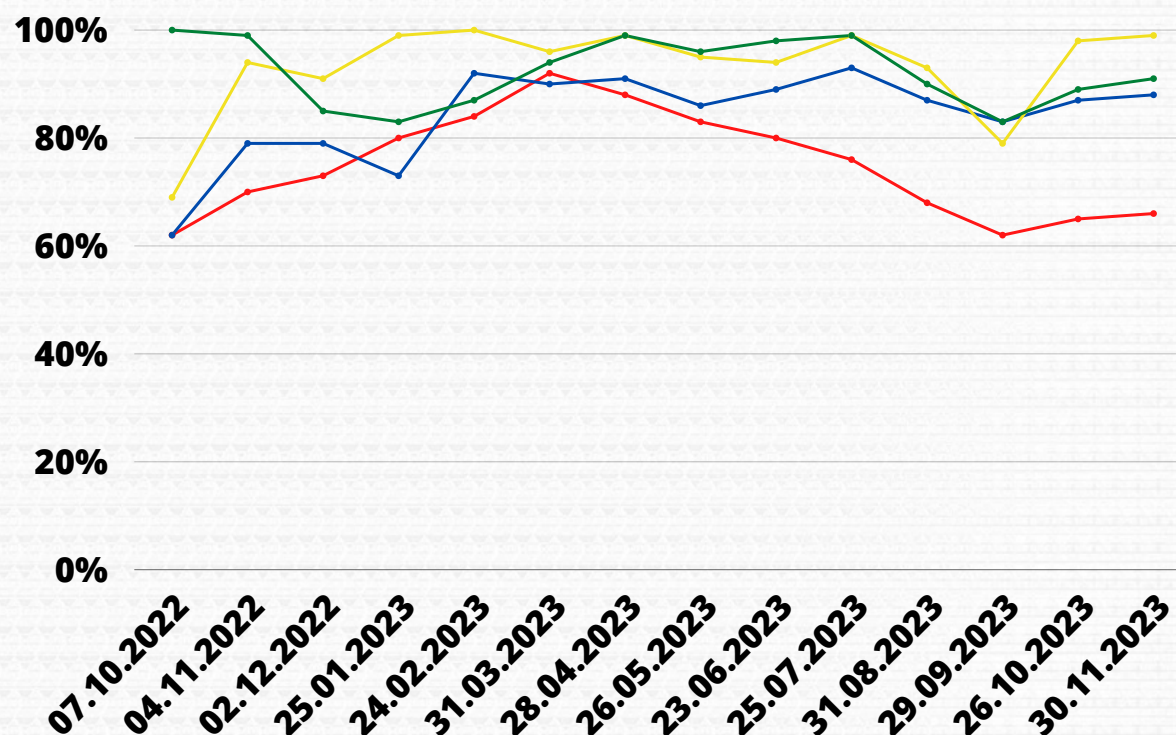

Legenda

Jurumirim

Chavantes

Mauá

Capivara

Volume útil mensal

Fote: Operador Nacional do Sistema Elétrico (ONS)
Sala de Situação da Agência Nacional de Águas e Saneamento Básico (ANA)

Comitê da Bacia Hidrográfica
Rio Paranapanema