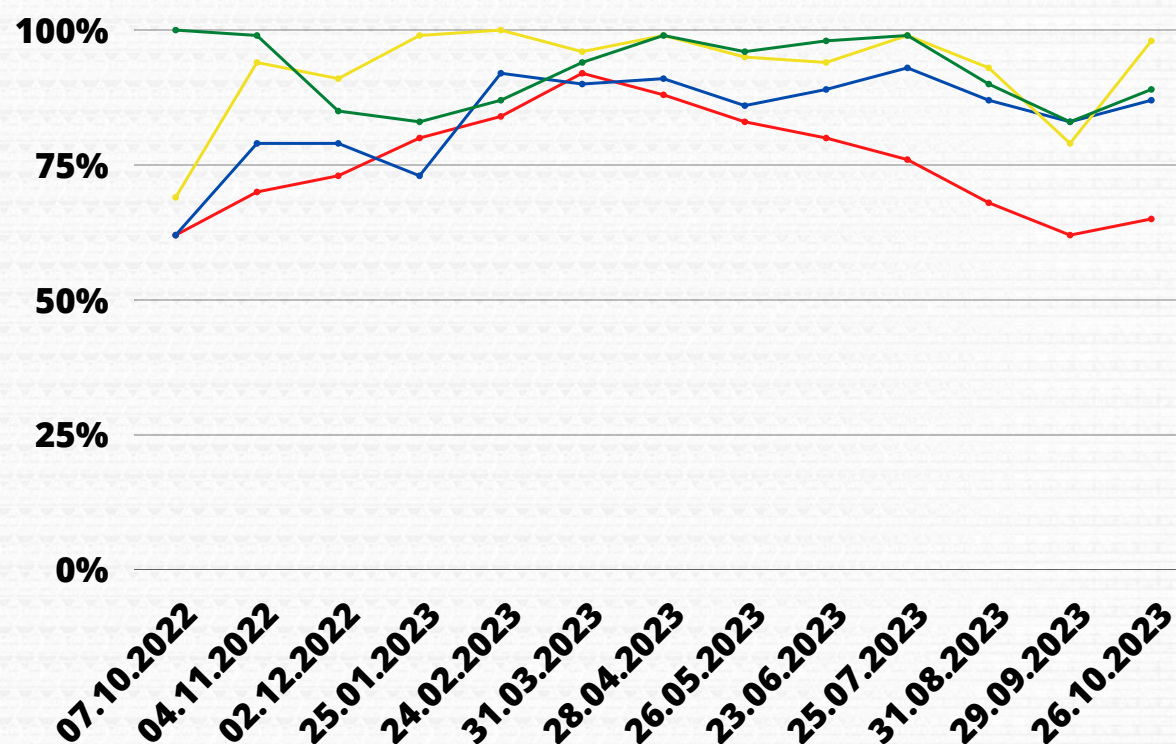

Legenda

Jurumirim

Chavantes

Mauá

Capivara

Volume útil mensal

Fote: Operador Nacional do Sistema Elétrico (ONS)
Sala de Situação da Agência Nacional de Águas e Saneamento Básico (ANA)