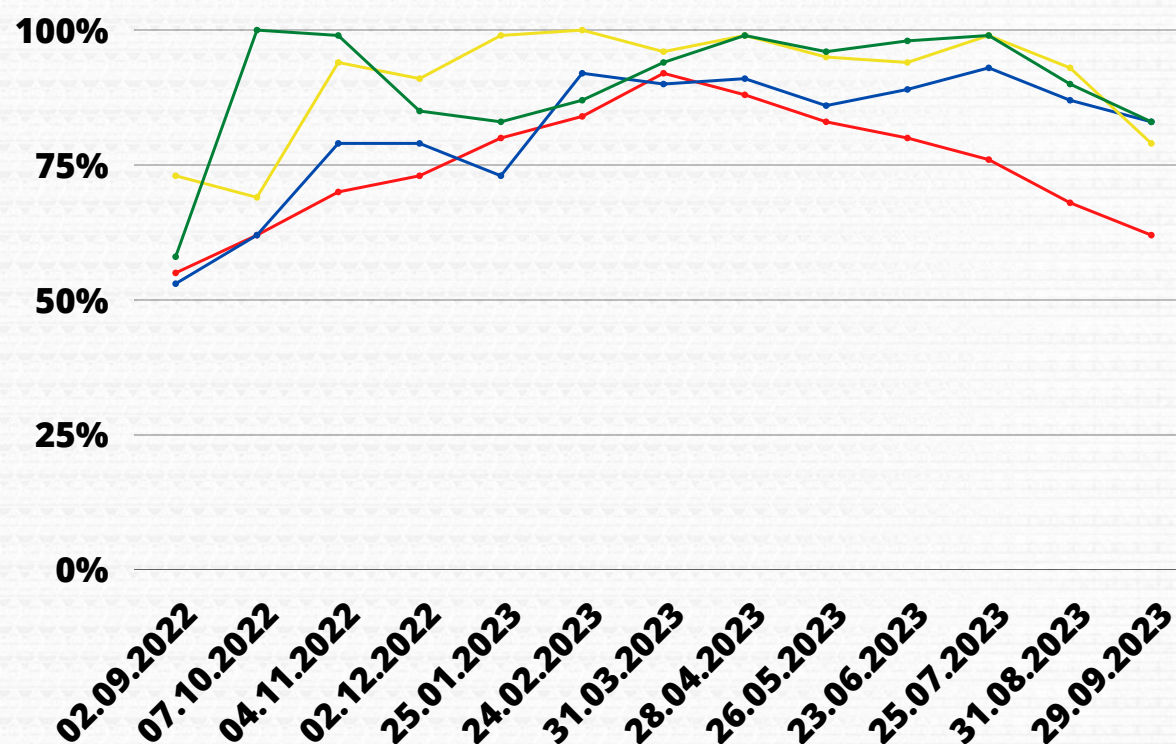

Legenda

Jurumirim

Chavantes

Mauá

Capivara

Volume útil mensal

Fote: Operador Nacional do Sistema Elétrico (ONS)
Sala de Situação da Agência Nacional de Águas e Saneamento Básico (ANA)

Comitê da Bacia Hidrográfica
Rio Paranapanema