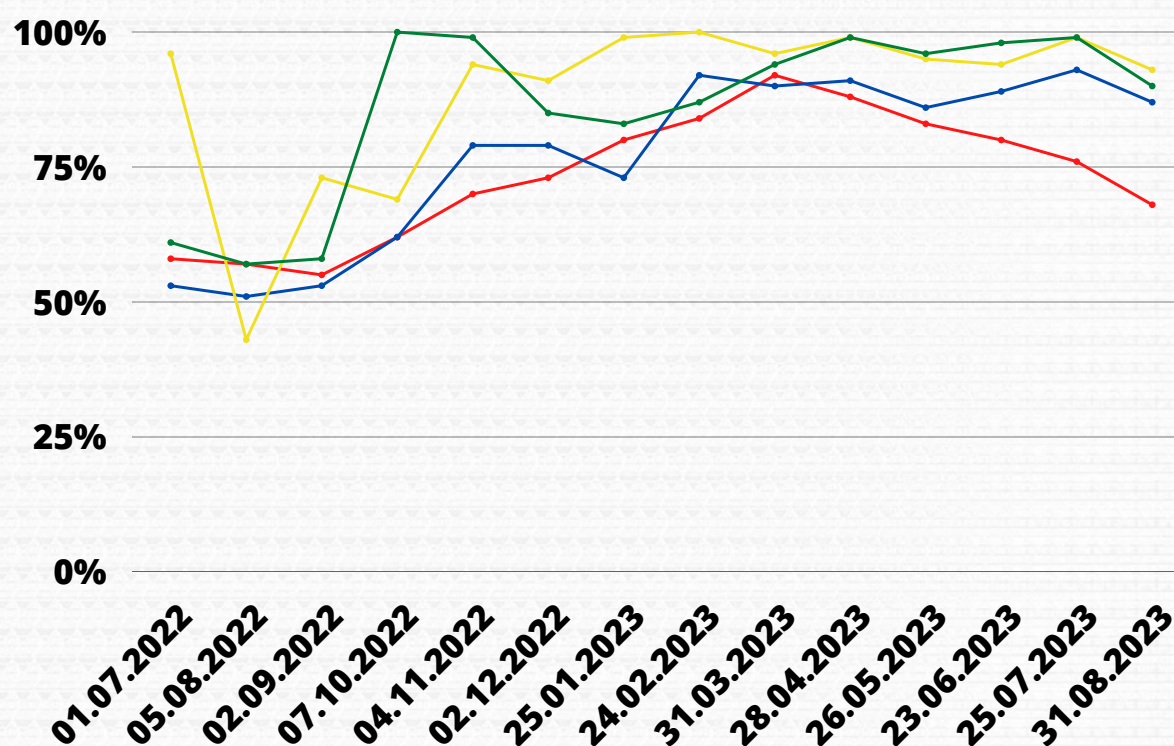

Legenda

Jurumirim

Chavantes

Mauá

Capivara

Volume útil mensal

Fote: Operador Nacional do Sistema Elétrico (ONS)
Sala de Situação da Agência Nacional de Águas e Saneamento Básico (ANA)

Comitê da Bacia Hidrográfica
Rio Paranapanema