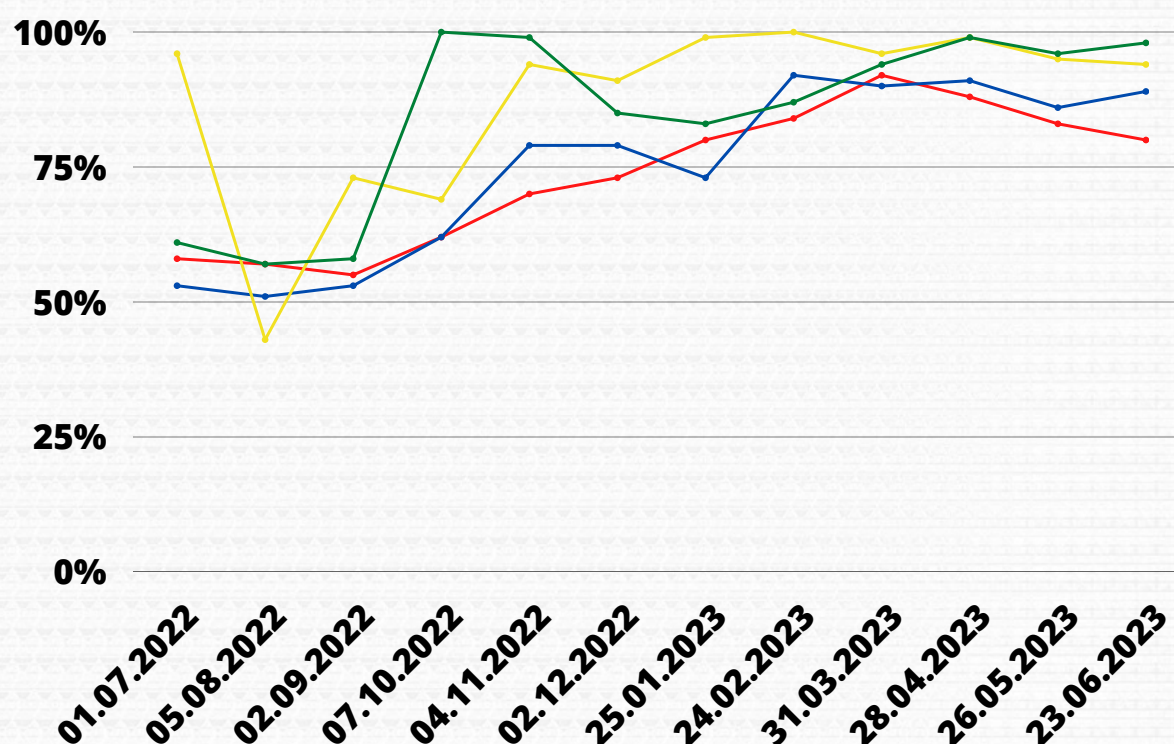

Legenda

Jurumirim

Chavantes

Mauá

Capivara

Volume útil mensal

Fote: Operador Nacional do Sistema Elétrico (ONS)
Sala de Situação da Agência Nacional de Águas e Saneamento Básico (ANA)

Comitê da Bacia Hidrográfica
Rio Paranapanema