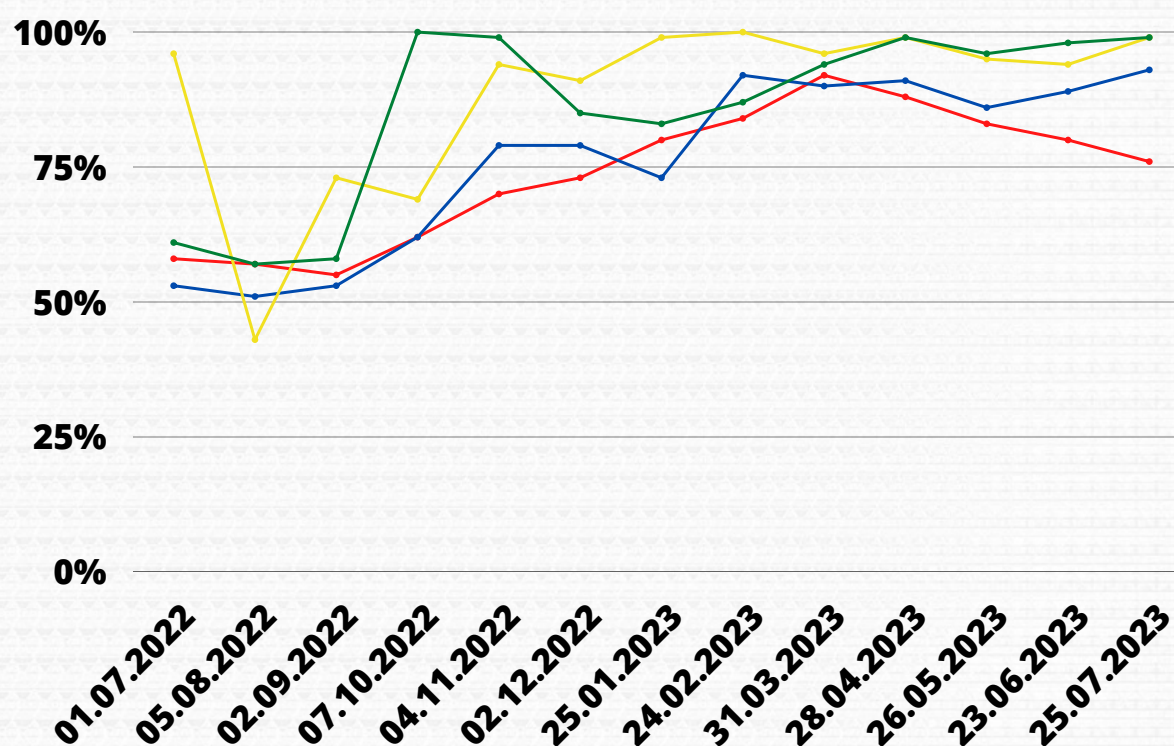

Legenda

Jurumirim

Chavantes

Mauá

Capivara

Volume útil mensal

Fote: Operador Nacional do Sistema Elétrico (ONS)
Sala de Situação da Agência Nacional de Águas e Saneamento Básico (ANA)

Comitê da Bacia Hidrográfica
Rio Paranapanema